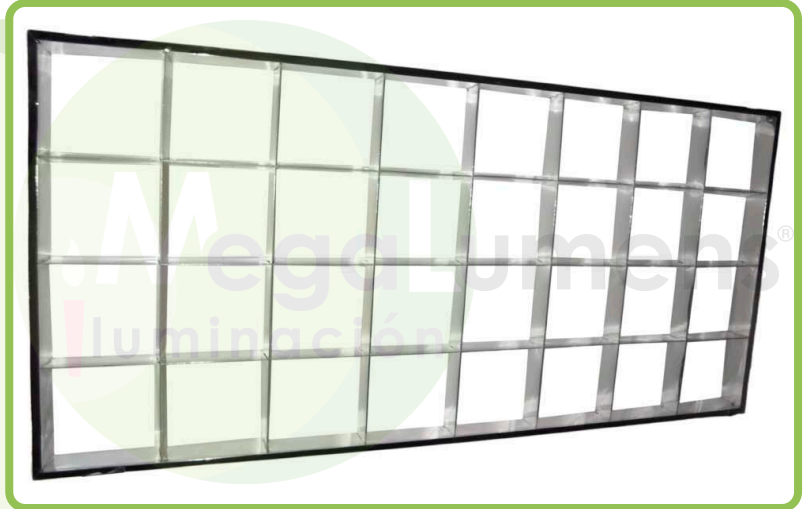

LOUVER

Medidas Disponibles

100% Aluminio

| Largo | Ancho | No. Celdas |
|-------|-------|------------|
| 60cm | 60cm | 9/16 |
| 122cm | 60cm | 18/32/24 |
| 122cm | 30cm | 12/16 |