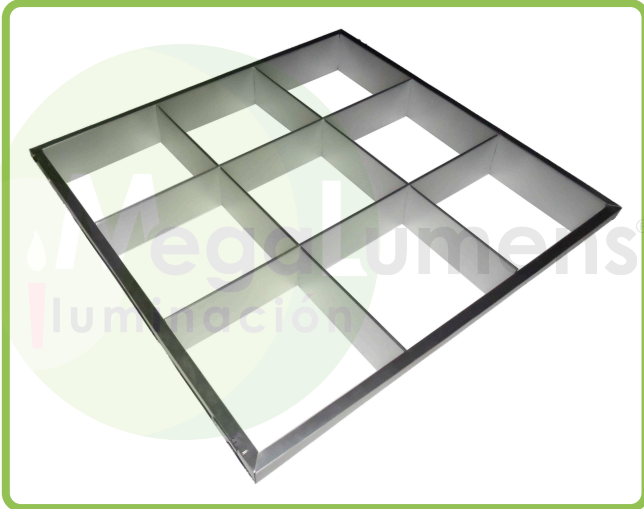

LOUVER

Medidas Disponibles

100% Aluminio

| Largo | Ancho | No. Celdas |
|-------|-------|------------|
| 60cm | 60cm | 9/16 |
| 122cm | 60cm | 18/32/24 |
| 122cm | 30cm | 12/16 |